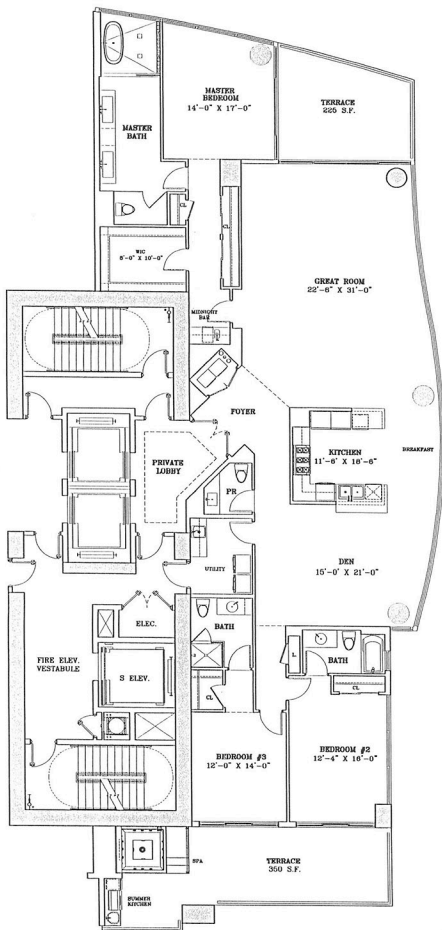

MILANO

4 BEDROOMS/5.5 BATHS
 GRAND SALON/FAMILY ROOM
 SPA/SAUNA/SUMMER KITCHEN

ENCLOSED AREA: 5,080 S.F./471.95 S.M.
 TERRACE AREA: 1,700 S.F./157.94 S.M.
 TOTAL AREA: 6,780 S.F./629.89 S.M.

MILANO GRANDIOSE

E. TERRACE 375 S.F.
W. TERRACE 385 S.F.

VECCHIO CLASSICO

3 BR./3.5 BA./DEN/MEDIA RM.
2,800 S.F.

E. TERRACE 375 S.F.
W. TERRACE 385 S.F.

VECCHIO SUPERIORE

3 BR./3.5 BA./DEN
2,800 S.F.

E. TERRACE 375 S.F.
W. TERRACE 385 S.F.

DONATELLO

3 BR./5.5 BA.
 DEN/SUNSET LOUNGE/SERVICE ROOM
 3,665 S.F.
 E. TERRACE 230 S.F.
 W. TERRACE 450 S.F.

DONATELLO ALT

4 BR./6.5 BA.
SUNSET LOUNGE/SERVICE ROOM
3,665 S.F.

E. TERRACE 230 S.F.
W. TERRACE 450 S.F.

UFFIZI

3 BR./3.5 BA.+DEN
 3,250 S.F.
 E. TERRACE 250 S.F.
 W. TERRACE 350 S.F.

UFFIZI ALT

3 BR./4.5 BA.
 SUNSET LOUNGE/BR.4
 3,250 S.F.
 E. TERRACE 250 S.F.
 W. TERRACE 350 S.F.